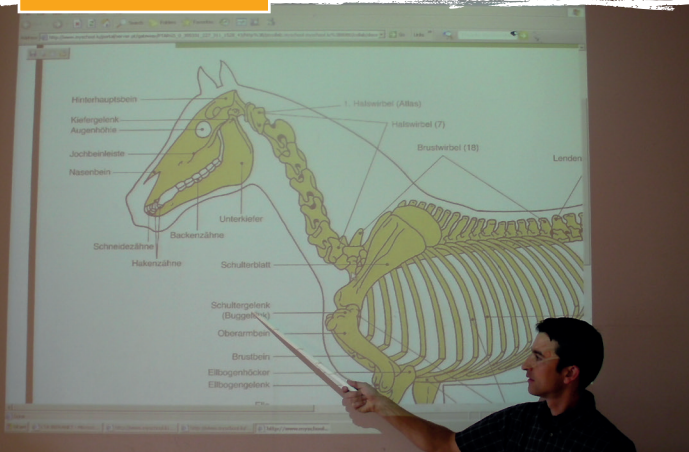

Pferdeanatomie